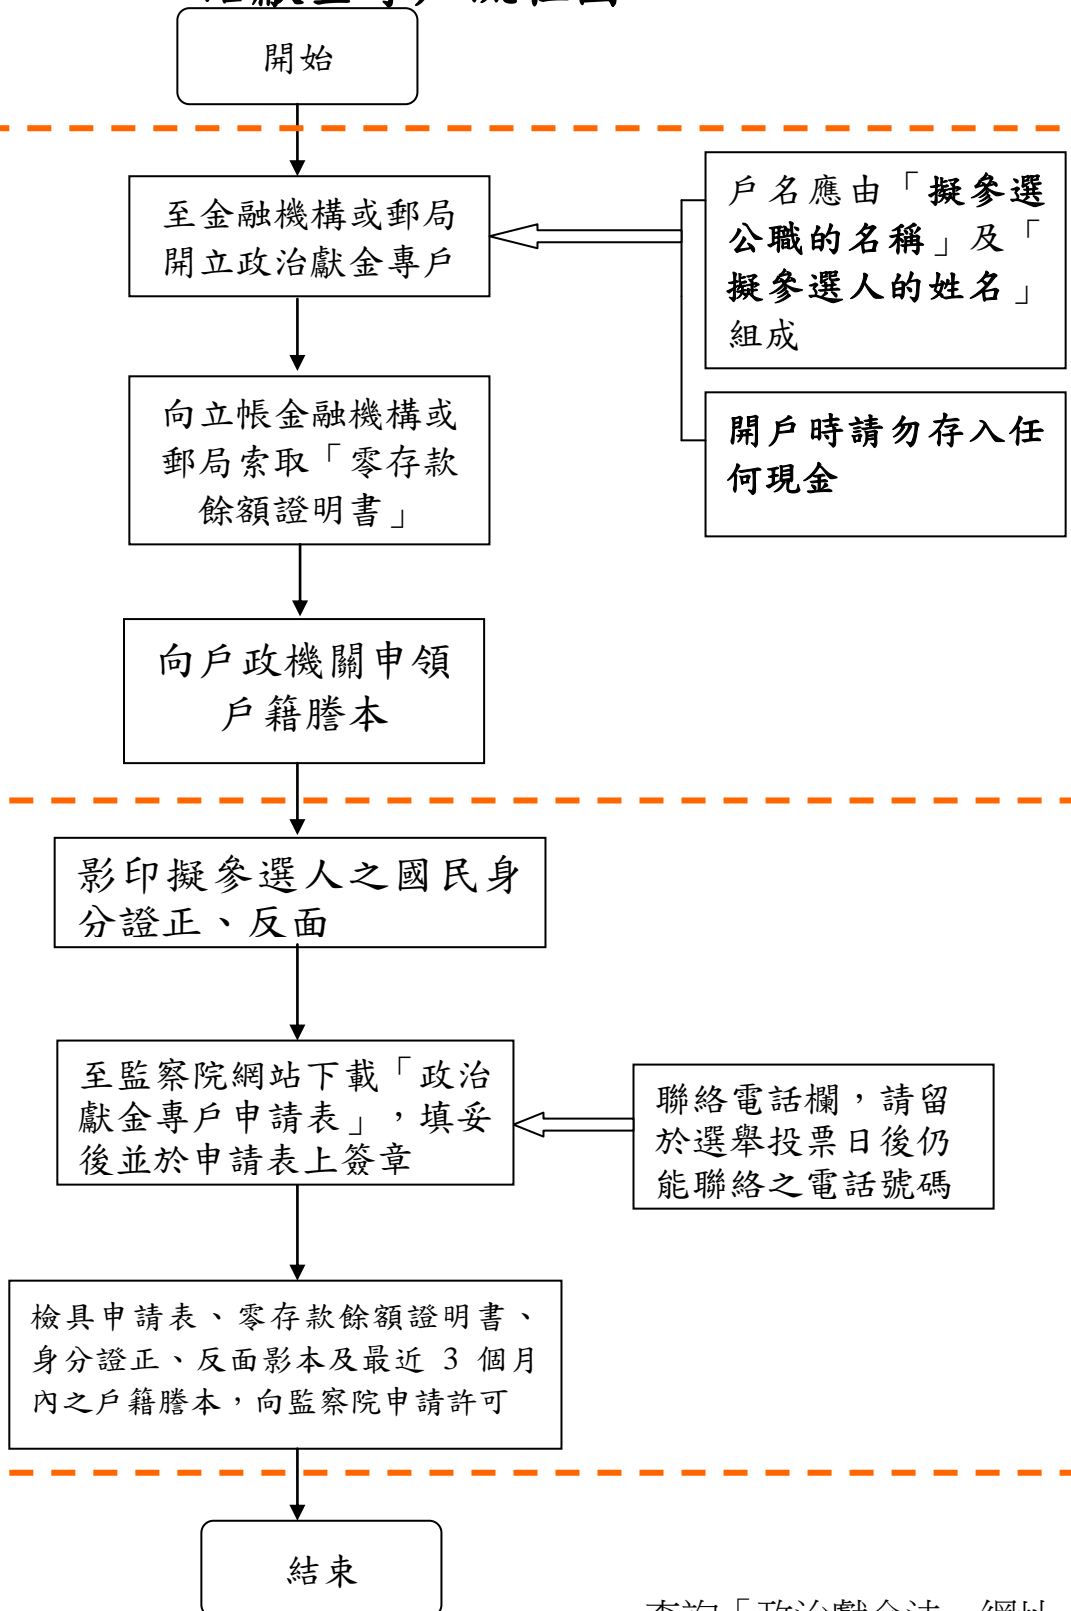

選舉名稱	政治獻金收受起始日	政治獻金收受截止日
永和市勵行里、中溪里、潭墘里第8屆里長補選	96年06月28日	96年08月11日
會計報告書申報截止日		96年10月11日

請預留 7 個工作天辦理專戶及申請許可

申請許可設立政

治獻金專戶流程圖

銀行開戶及申請戶籍謄本，
集中處理：一個工作天

監察院收到「申請書」後，
辦理時間：三個工作天

查詢「政治獻金法」網址
...<http://www.cy.gov.tw>