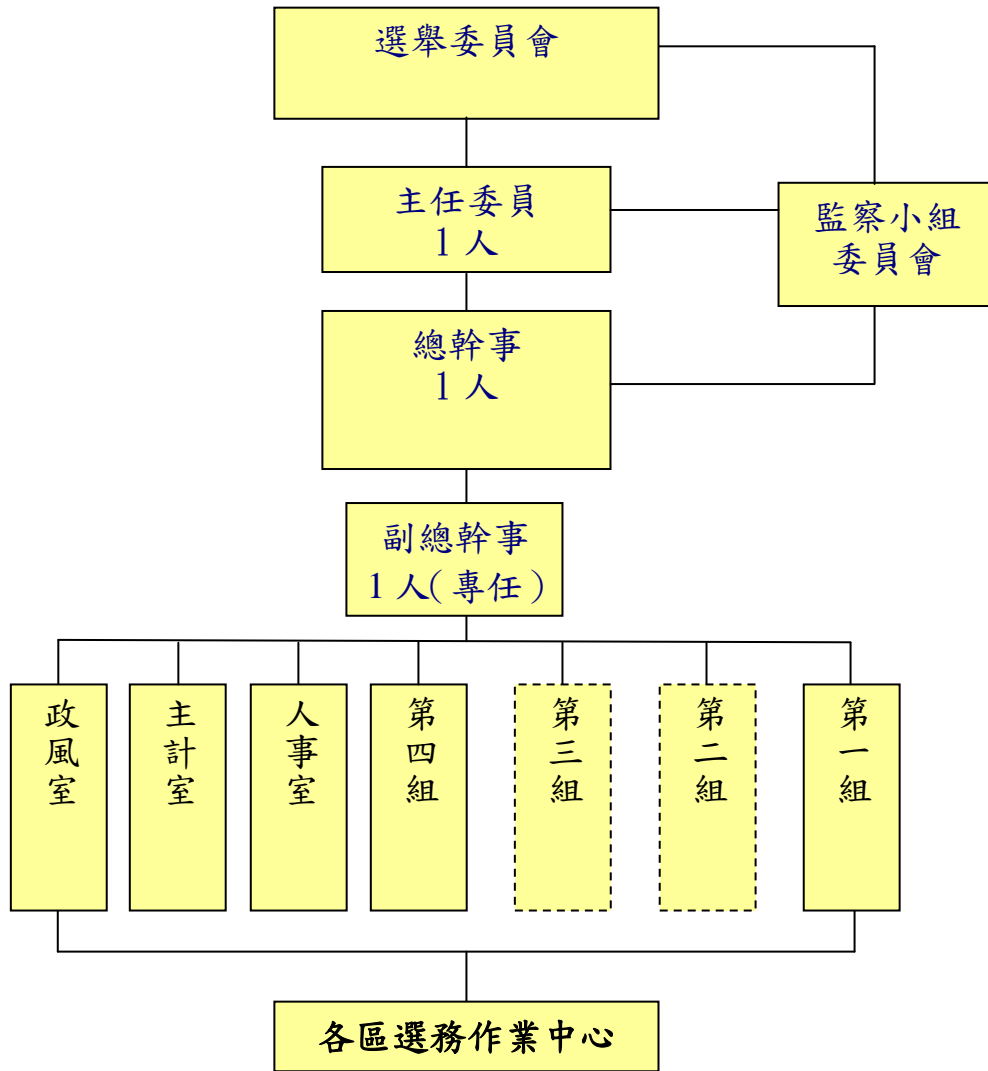

桃園市選舉委員會組織架構圖

※本會第二組、第三組及各區選務作業中心，於辦理正式選舉時成立。